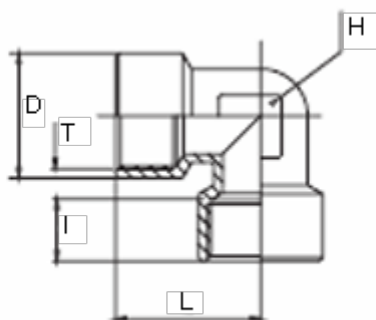

Varenummer: 5891200TR14
Beskrivelse: Vinkelmuffe 1200TR
G1/4"

Mål

$d = 16.5$

$H = 13$

$L = 31.0$

$I = 11.5$

$T = 1/4"$